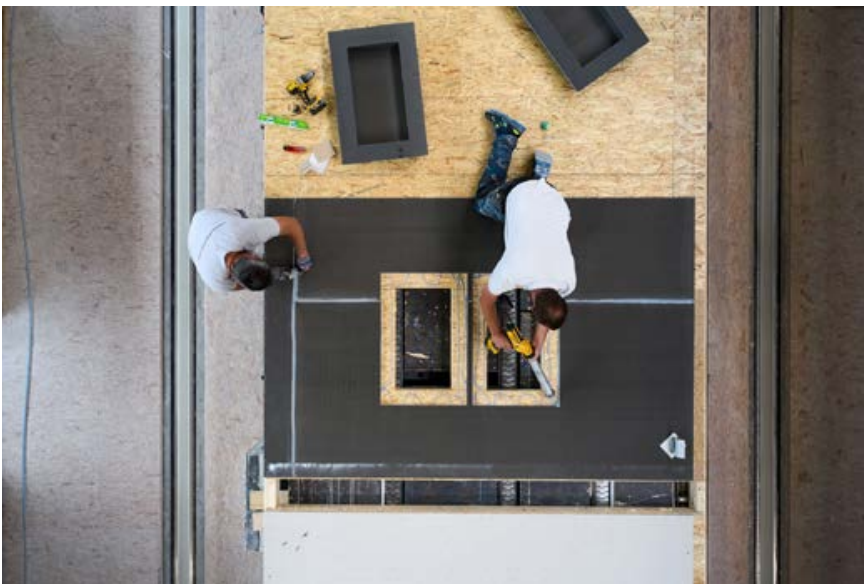

## Bäder schnell und sicher errichten: WOLF Fertighäuser profitieren von wedi System und Abdichtungskonzept

<https://www.wedi.net/wedi/pressemitteilungen/baeder-schnell-und-sicher-errichten/>

In der Automobilbranche ist Prefabrication längst Standard – und inzwischen auch im Hausbau auf dem Vormarsch. Das Bauen mit seriell vorgefertigten Elementen überzeugt durch hohe Planungs- und Kostensicherheit, weniger Material- und Personalaufwand sowie deutlich kürzere Bauzeiten im Vergleich zur Massivbauweise. Die Wolf System GmbH, eine der Vorreiterinnen in diesem Segment, und wedi, führender Hersteller von Systemlösungen für Bäder und Nassräume, haben nun gemeinsam ein Abdichtungskonzept für Bäder erarbeitet.

## Bäder schnell und sicher errichten: WOLF Fertighäuser profitieren von wedi System und Abdichtungskonzept

<https://www.wedi.net/wedi/pressemitteilungen/baeder-schnell-und-sicher-errichten/>

Ihren Anfang nahm die enge Zusammenarbeit zwischen wedi und Wolf vor dem Hintergrund der geänderten Abdichtungsnorm im Jahr 2015. Gemeinsam entwickelten der Fertighausanbieter und der Badsystemhersteller ein kundenspezifisches Abdichtungskonzept, das den gestiegenen Anforderungen der Fertiggbauweise optimal gerecht wird. Erklärtes Ziel war es, nicht nur eine normgerechte Abdichtung, sondern zugleich einen schnelleren Baufortschritt sowohl in der Produktion als auch auf der Baustelle zu ermöglichen.