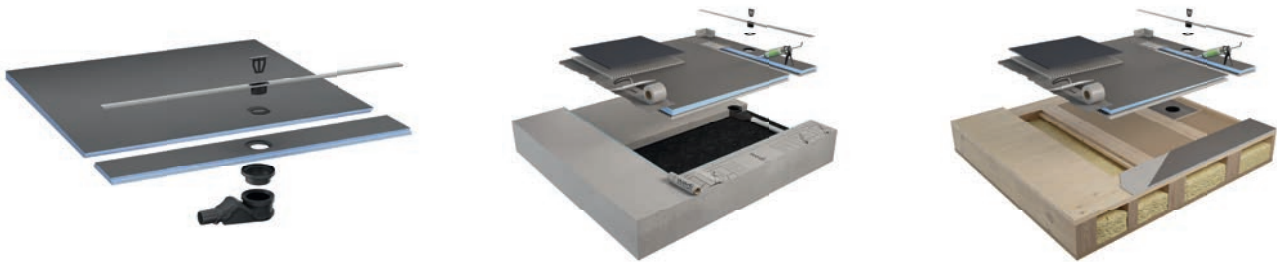

Mit Fundo Flex hat wedi eine Lösung für barrierefreie Duschen entwickelt, die auch bei besonders „kniffligen“ Anforderungen passt. Die neue Lösung für die Linienentwässerung ist extrem flexibel. Dadurch passt sie in jede Dusche und zu jeder Untergrundsituation, auch bei der Badsanierung in Altbauten.

## Fundo Flex: wedi präsentiert flexible Designlösung für bodengleiche Duschen

Fotos zum Download

Der Hauptgrund, warum Fundo Flex so anpassungsfähig ist: Das Rinnenprofil kann direkt auf der Baustelle gekürzt und so für jede beliebige Dusche auf Maß gebracht werden. Ein weiteres Plus: Die Duschrinne lässt sich praktisch überall einbauen – direkt an der Wand, mit etwas Abstand oder in der Mitte der Dusche.

## Fundo Flex: wedi präsentiert flexible Designlösung für bodengleiche Duschen

Fotos zum Download

Fundo Flex ist als Baukastensystem konzipiert und für den Einbau auf Estrich oder in Holzbalkendecken geeignet. Es besteht aus einer Gefälleplatte, einer Duschrinne und dem Ablauf. Das Herzstück des Systems ist das Rinnenelement mit einer Stufenfalz auf beiden Seiten. Das sorgt für eine sichere Verbindung zwischen Rinnenelement und Gefälleplatte.

Und auch für Hygiene ist gesorgt: Der Ablauftopf mit Schwanenhals ist dank seiner speziellen Kontur ohne Kanten im Inneren nahezu selbstreinigend. Ein Haarfänger an der Abdeckung fängt Haare und andere Rückstände ab. Zudem kann der Haarfänger einfach entnommen und gereinigt werden.