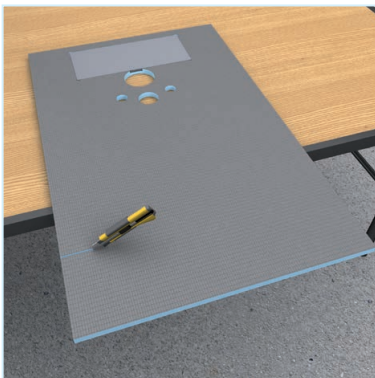

wedi I-Board® & wedi I-Board® Plus

Panneaux d'habillage pour bâti-supports à carreler ou à enduire

Les solutions wedi pour l'habillage des bâti-supports de wc, en version classique ou renforcé (nouveau 2020). En version classique, wedi I Board est adapté au carrelage grand format. La nouvelle version wedi I Board Plus est renforcé par une plaque intégrée en usine et peut être carrelé avec de la mosaïque en 2 x 2 cm ou enduit.

Découper aux dimensions voulues ...

... coller (mastic polymère 610) ou visser, et appliquer la bande d'armature wedi tools sur les angles ...

... enduire ou carreler, c'est terminé !

Les 2 variantes

Les deux solutions comprennent tous les éléments pour réaliser rapidement et facilement un habillage de bâti-support. On peut maintenant choisir son habillage I Board en fonction du revêtement prévu : carrelage petit ou grand format, mosaïque ou enduit.

	wedi I-Board	wedi I-Board Plus
		
Format	1.200 × 1.245 × 20 mm	1.200 × 1.245 × 20 mm
Recoupable	Oui	Oui
Montage	A coller avec de la colle polymère wedi 610 ou à visser	A coller avec de la colle polymère wedi 610 ou à visser
Compris dans le kit	1 × wedi I-Board 6 × vis autoperforantes 6 × wedi Tools rondelles	1 × wedi I-Board Plus 6 × vis autoperforantes 6 × wedi Tools rondelles
Renfort intégré	Non	Oui
Revêtement	Carrelage moyen et grand format à partir de 10 × 10 cm	Carrelage de petit format, mosaïque à partir de 2 × 2 cm et enduit