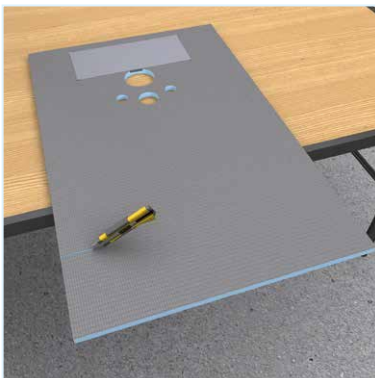

## wedi I-Board® & wedi I-Board® Plus

Rivestimenti di pareti di installazione WC per piastrelle, intonaco e mosaico

Le soluzioni completamente pronte per il rivestimento di pareti di installazione per WC. I-Board di wedi è adatto al rivestimento con piastrelle di grande formato. Grazie alla lastra di rinforzo incorporata in fabbrica, I-Board Plus di wedi può essere intonacato o rivestito con piastrelle di mosaico a partire da 2 x 2 cm.

## Le varianti a confronto

Entrambe le soluzioni comprendono tutti i componenti per un rivestimento facile e veloce delle cassette di installazione per WC. La scelta dell'elemento di rivestimento adatto dipende dalla finitura finale delle superfici, per es. con piastrelle di grande o piccolo formato, mosaico o intonaco.

	wedi I-Board	wedi I-Board Plus
		
<b>Formato</b>	1.200 × 1.245 × 20 mm	1.200 × 1.245 × 20 mm
<b>Può essere tagliato su misura</b>	Sì	Sì
<b>Montaggio</b>	Incollaggio con collante e sigillante wedi 610 o fissaggio con viti	Incollaggio con collante e sigillante wedi 610 o fissaggio con viti
<b>Compreso nel set</b>	1 wedi I-Board 6 viti autofilettanti 6 piattelli isolanti wedi Tools	1 wedi I-Board Plus 6 viti autofilettanti 6 piattelli isolanti wedi Tools
<b>Rinforzo integrato</b>	No	Sì
<b>Adatto per</b>	Piastrelle di formato medio e grande a partire da 10 × 10 cm	Piastrelle di formato piccolo, mosaico a partire da 2 × 2 cm, intonaco