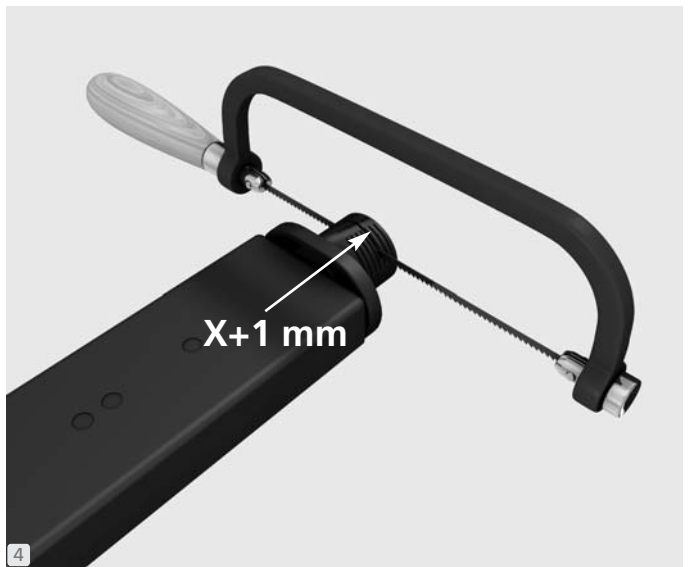

## wedi Fundo Rinnenabdeckung

verfliesbar | linear channel cover tileable | barrette à carreler

...wedi®

wedi GmbH  
Hollefeldstraße 51 · D-48282 Emsdetten  
Tel. +49 2572 156-0 · Fax +49 2572 156-133  
info@wedi.de · www.wedi.eu