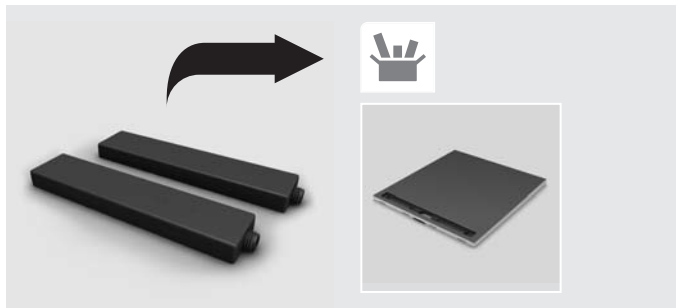

## wedi Fundo Rinnenabdeckung

verfliesbar | linear channel cover tileable | barrette à carreler

...wedi®

wedi GmbH  
Hollefeldstraße 51 · D-48282 Emsdetten  
Tel. +49 2572 156-0 · Fax +49 2572 156-133  
info@wedi.de · www.wedi.eu