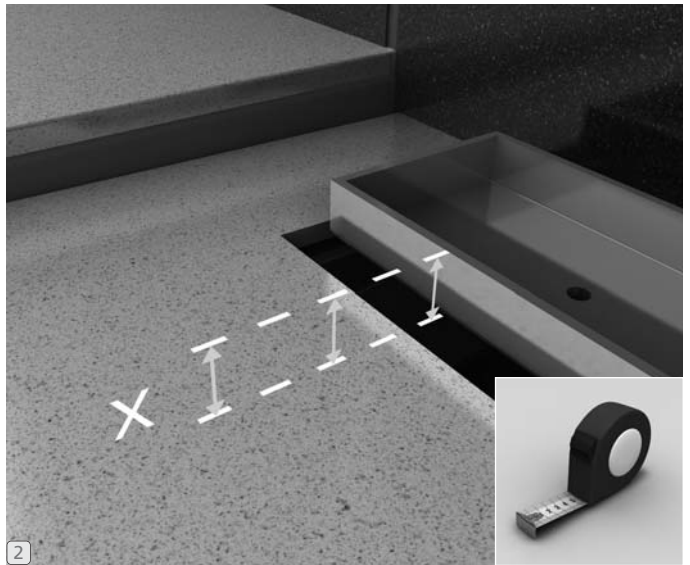

## wedi Fundo Rinnenabdeckung

verfliesbar | linear channel cover tileable | barrette à carreler

...wedi®

wedi GmbH  
Hollefeldstraße 51 · D-48282 Emsdetten  
Tel. +49 2572 156-0 · Fax +49 2572 156-133  
info@wedi.de · www.wedi.eu