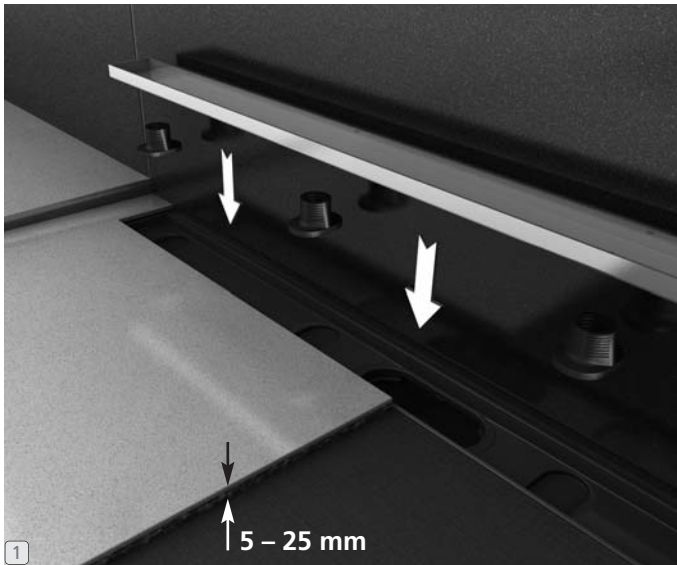

## wedi Fundo Rinnenabdeckung

verfliesbar | linear channel cover tileable | barrette à carreler

...wedi®

wedi GmbH  
Hollefeldstraße 51 · D-48282 Emsdetten  
Tel. +49 2572 156-0 · Fax +49 2572 156-133  
info@wedi.de · www.wedi.eu