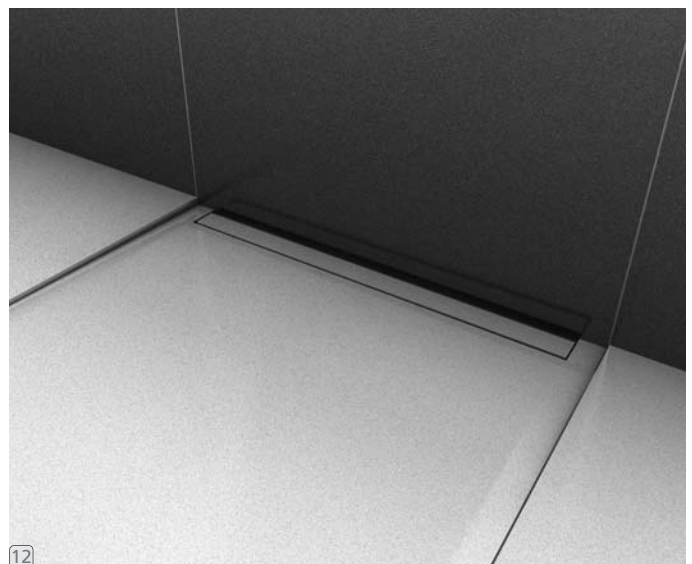

## wedi Fundo Rinnenabdeckung

verfliesbar | linear channel cover tileable | barrette à carreler

...wedi®

wedi GmbH  
Hollefeldstraße 51 · D-48282 Emsdetten  
Tel. +49 2572 156-0 · Fax +49 2572 156-133  
info@wedi.de · www.wedi.eu