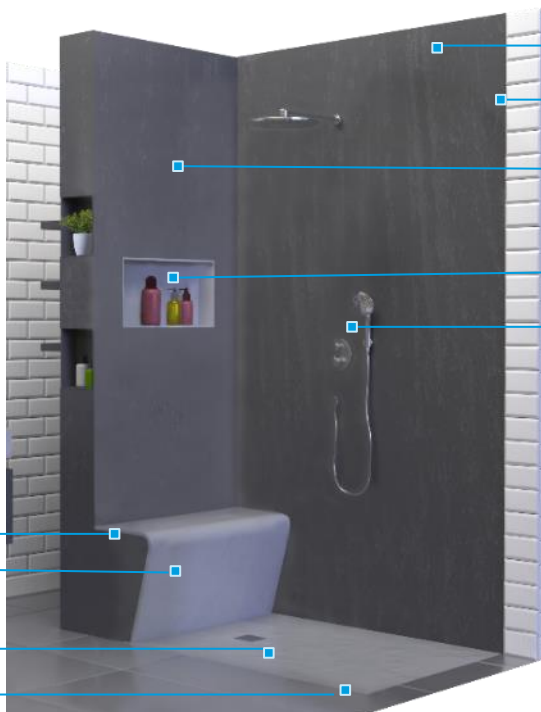

Offre Douche Premium – MaPrimeAdapt¹

OFFRE SPECIALE : REMPLACEMENT DE BAIGNOIRE

Produits et Dimensions :

- Receveur et Fundo Top : 1800 x 900 x 40/6 mm
- Ecoulement mini max DN40
- Panneau de construction : 2500 x 600 x 6 mm
- **Option** : Cloison XL avec niche : 2500 mm x 900 mm x 100 mm
- **Option** : Cloison modulaire I-box : 2500 mm x 900 mm x 80 mm
- Top wall : 2500 x 900 x 6 mm
- Banquette Sanoasa : 900 x 380 x 454 mm
- Sanoasa Top : 1200 x 380 x 460 mm
- **Option** : Sanwell Top niche : 330 x 630 x 100mm

Accessoires de mise en oeuvre :

- Kit d'étanchéité wedi Fundo
- Colle polymère wedi 610

wedi Top Wall prêt-à-poser concrete gris

Panneau de construction wedi BA6

Option : wedi Sanwell XL cloison avec niche 60/30

Option : wedi Sanwell Top niche prêt-à-poser stone gris

Option : Cloison modulaire avec I-Box intégrée

wedi Sanoasa banquette 3 front arrondi 900 mm

wedi Sanoasa Top prêt-à-poser stone gris

Fundo Top prêt-à-poser p. FU Primo excentré stone gris

Fundo Primo receveur excentré rectangulaire 180x90cm

Total de l'offre :

A partir de 4 393,27€ TTC*

Tout le savoir-faire wedi

*Offres valables, dans la limite des stocks disponibles, jusqu'au 31/07/2024. Prix de vente public TTC 2024.

... wedi®