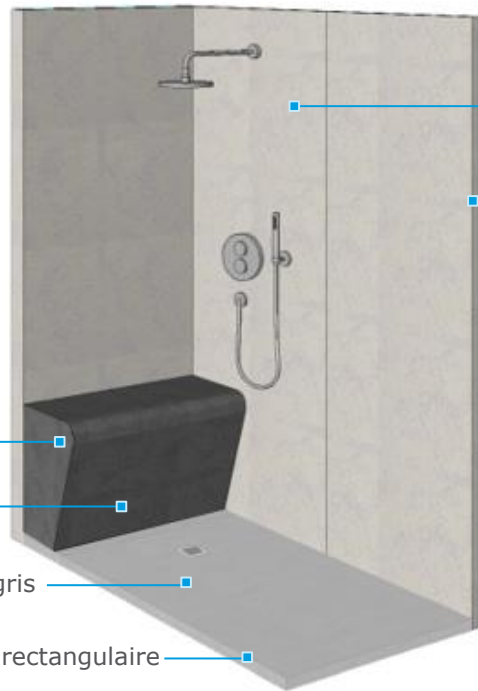

Offre Douche Confort – MaPrimeAdapt'

Produits et Dimensions :

- Receveur et Fundo Top : 1200 x 900 x 40/6 mm
- Écoulement mini max DN40
- Panneau de construction : 2500 x 600 x 6 mm
- Top wall : 2500 x 900 x 6 mm
- Banquette Sanoasa : 900 x 380 x 454 mm
- Sanoasa Top : 1200 x 380 x 460 mm

Accessoires de mise en oeuvre :

- Kit d'étanchéité wedi Fundo
- Colle polymère wedi 610

wedi Top Wall prêt-à-poser stone gris

Panneau de construction wedi BA6

wedi Sanoasa banquette 3 front arrondi 900 mm

wedi Sanoasa Top revêtement prêt-à-poser carbon noir

Fundo Top prêt-à-poser p. FU Primo excentré stone gris

Fundo Primo receveur de douche écoulement excentré, rectangulaire 120x90cm

Total de l'offre :

A partir de 3 813,64€ TTC*

Accéder au confort et à la sérénité avec wedi

*Offres valables, dans la limite des stocks disponibles, jusqu'au 31/07/2024. Prix de vente public TTC 2024.

... wedi®