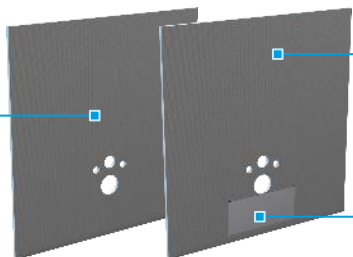

... wedi[®]

Offre I-Board / I-Board Plus / I-Board Top – MaPrimeAdapt'

Produits et Dimensions :

- I-Board Panneau d'habillage pour bâti-supports: 1.245 × 1.200 × 20 mm
- I-Board Plus Panneau d'habillage pour bâti-supports : 1.245 × 1.200 × 20 mm
- I-Board Top revêtement prêt-à-poser : 1.245 × 1.200 × 6 mm
Pour I-Board et I-Board Plus

I-Board

OU

I-Board Plus
Enduit ou mosaïque

I-Board

I-Board Plus

Idéal pour la pose d'un
enduit, de mosaïque

Plaque de renfort
intégrée

Adapté au carrelage
format mini 10x10 cm
ou revêtement Top

...wedi®

Offre Vasque Sanbath – MaPrimeAdapt'

Produit et Dimensions :

- wedi Sanbath vasque : 500 – 1.300 × 500 × 120 mm

- A carreler ou à revêtir
- Longueur sur-mesure
 - A choisir au millimètre près entre 500 et 1.300 mm
- Avec canal d'écoulement linéaire
- Longueur de canal de 300 à 900 mm possible
- Barrette de finition inox V2A au choix (inox standard, exclusive ou à carreler)