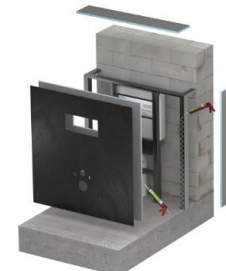

Offre I-Board / I-Board Plus / I-Board Top – MaPrimeAdapt'

Produits et Dimensions :

- I-Board Panneau d'habillage pour bâti-supports: 1.245 × 1.200 × 20 mm
- I-Board Plus Panneau d'habillage pour bâti-supports : 1.245 × 1.200 × 20 mm
- I-Board Top revêtement prêt-à-poser : 1.245 × 1.200 × 6 mm
  Pour I-Board et I-Board Plus

I-Board

OU