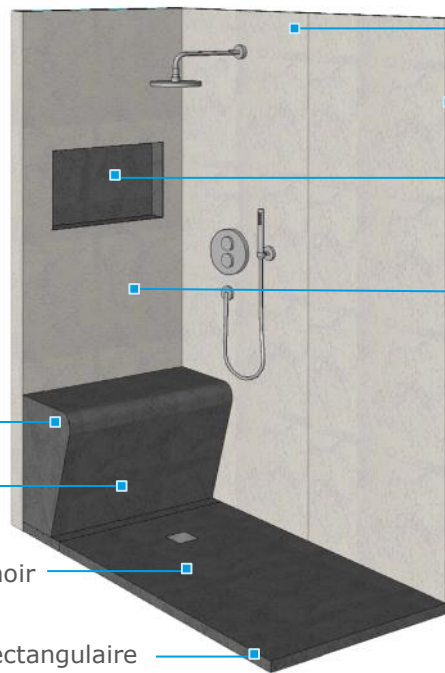

Fundo Primo receveur de douche écoulement excentré, rectangulaire
160x100cm

wedi Top Wall prêt-à-poser stone gris

Panneau de construction wedi BA6

Option : wedi Sanwell Top niche prêt-à-poser
carbon noir